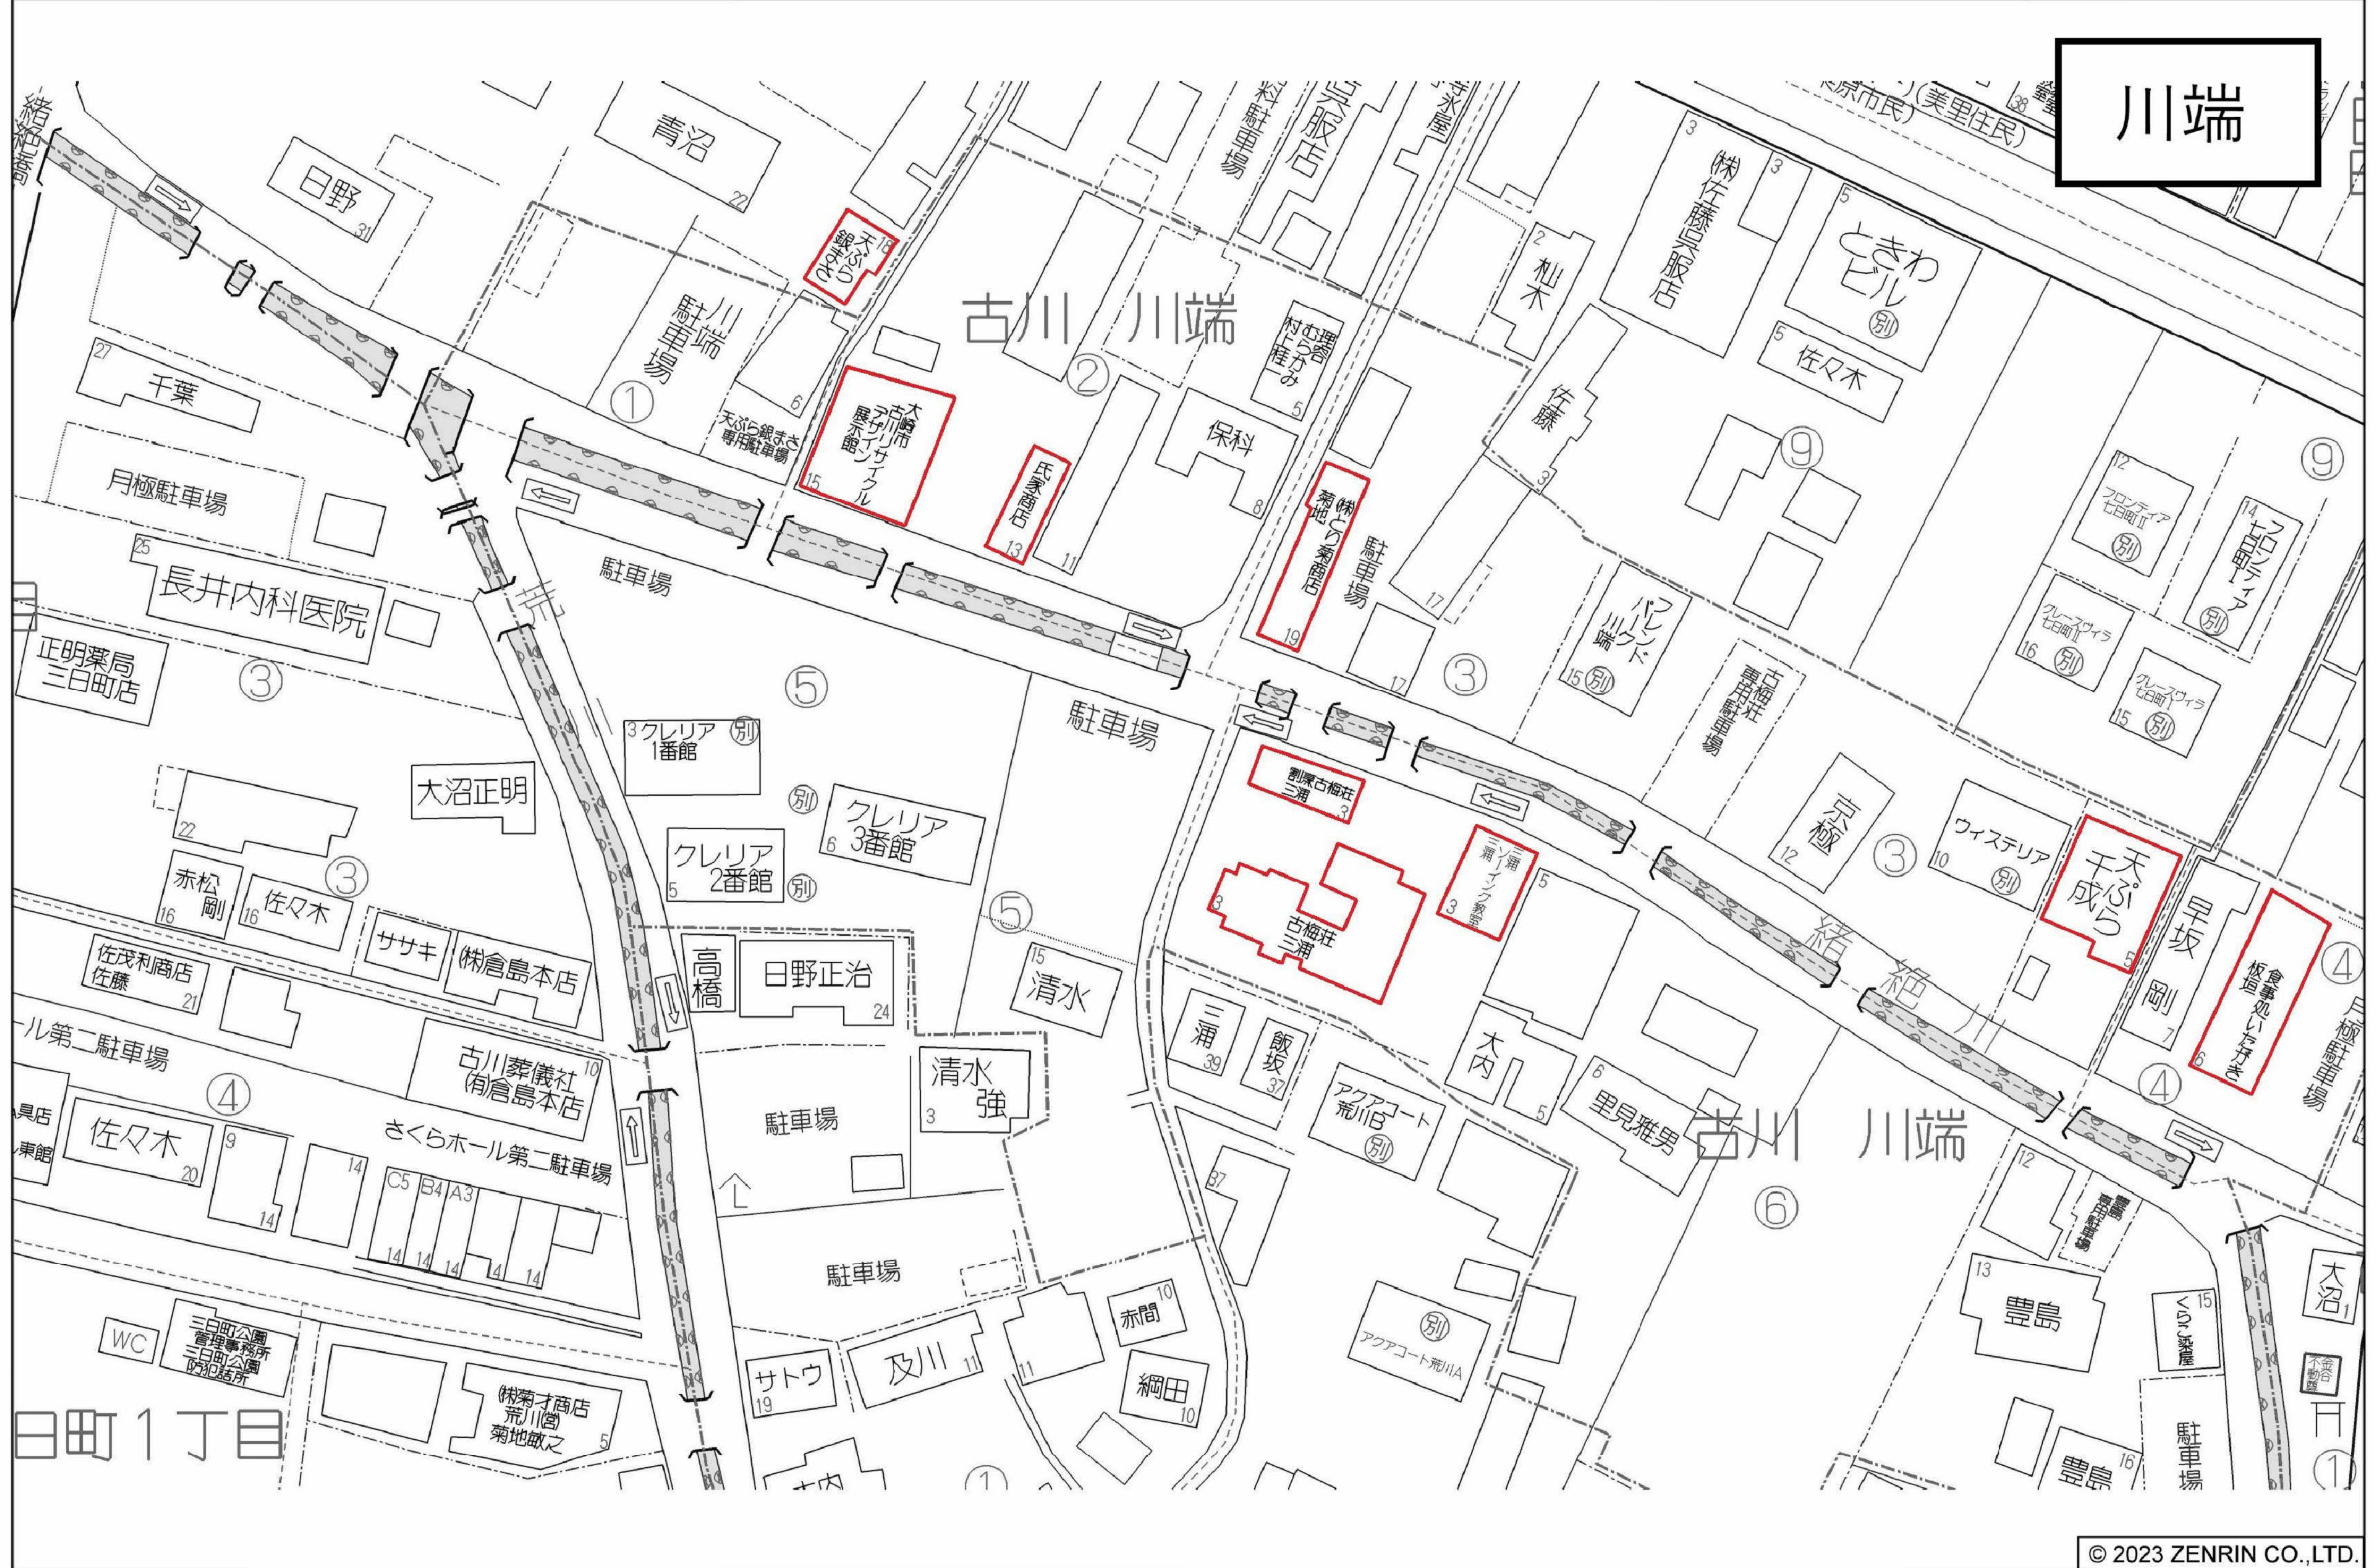

駅前

大崎市古川 三日町1丁目付近

諏訪

横町

川端

西古川