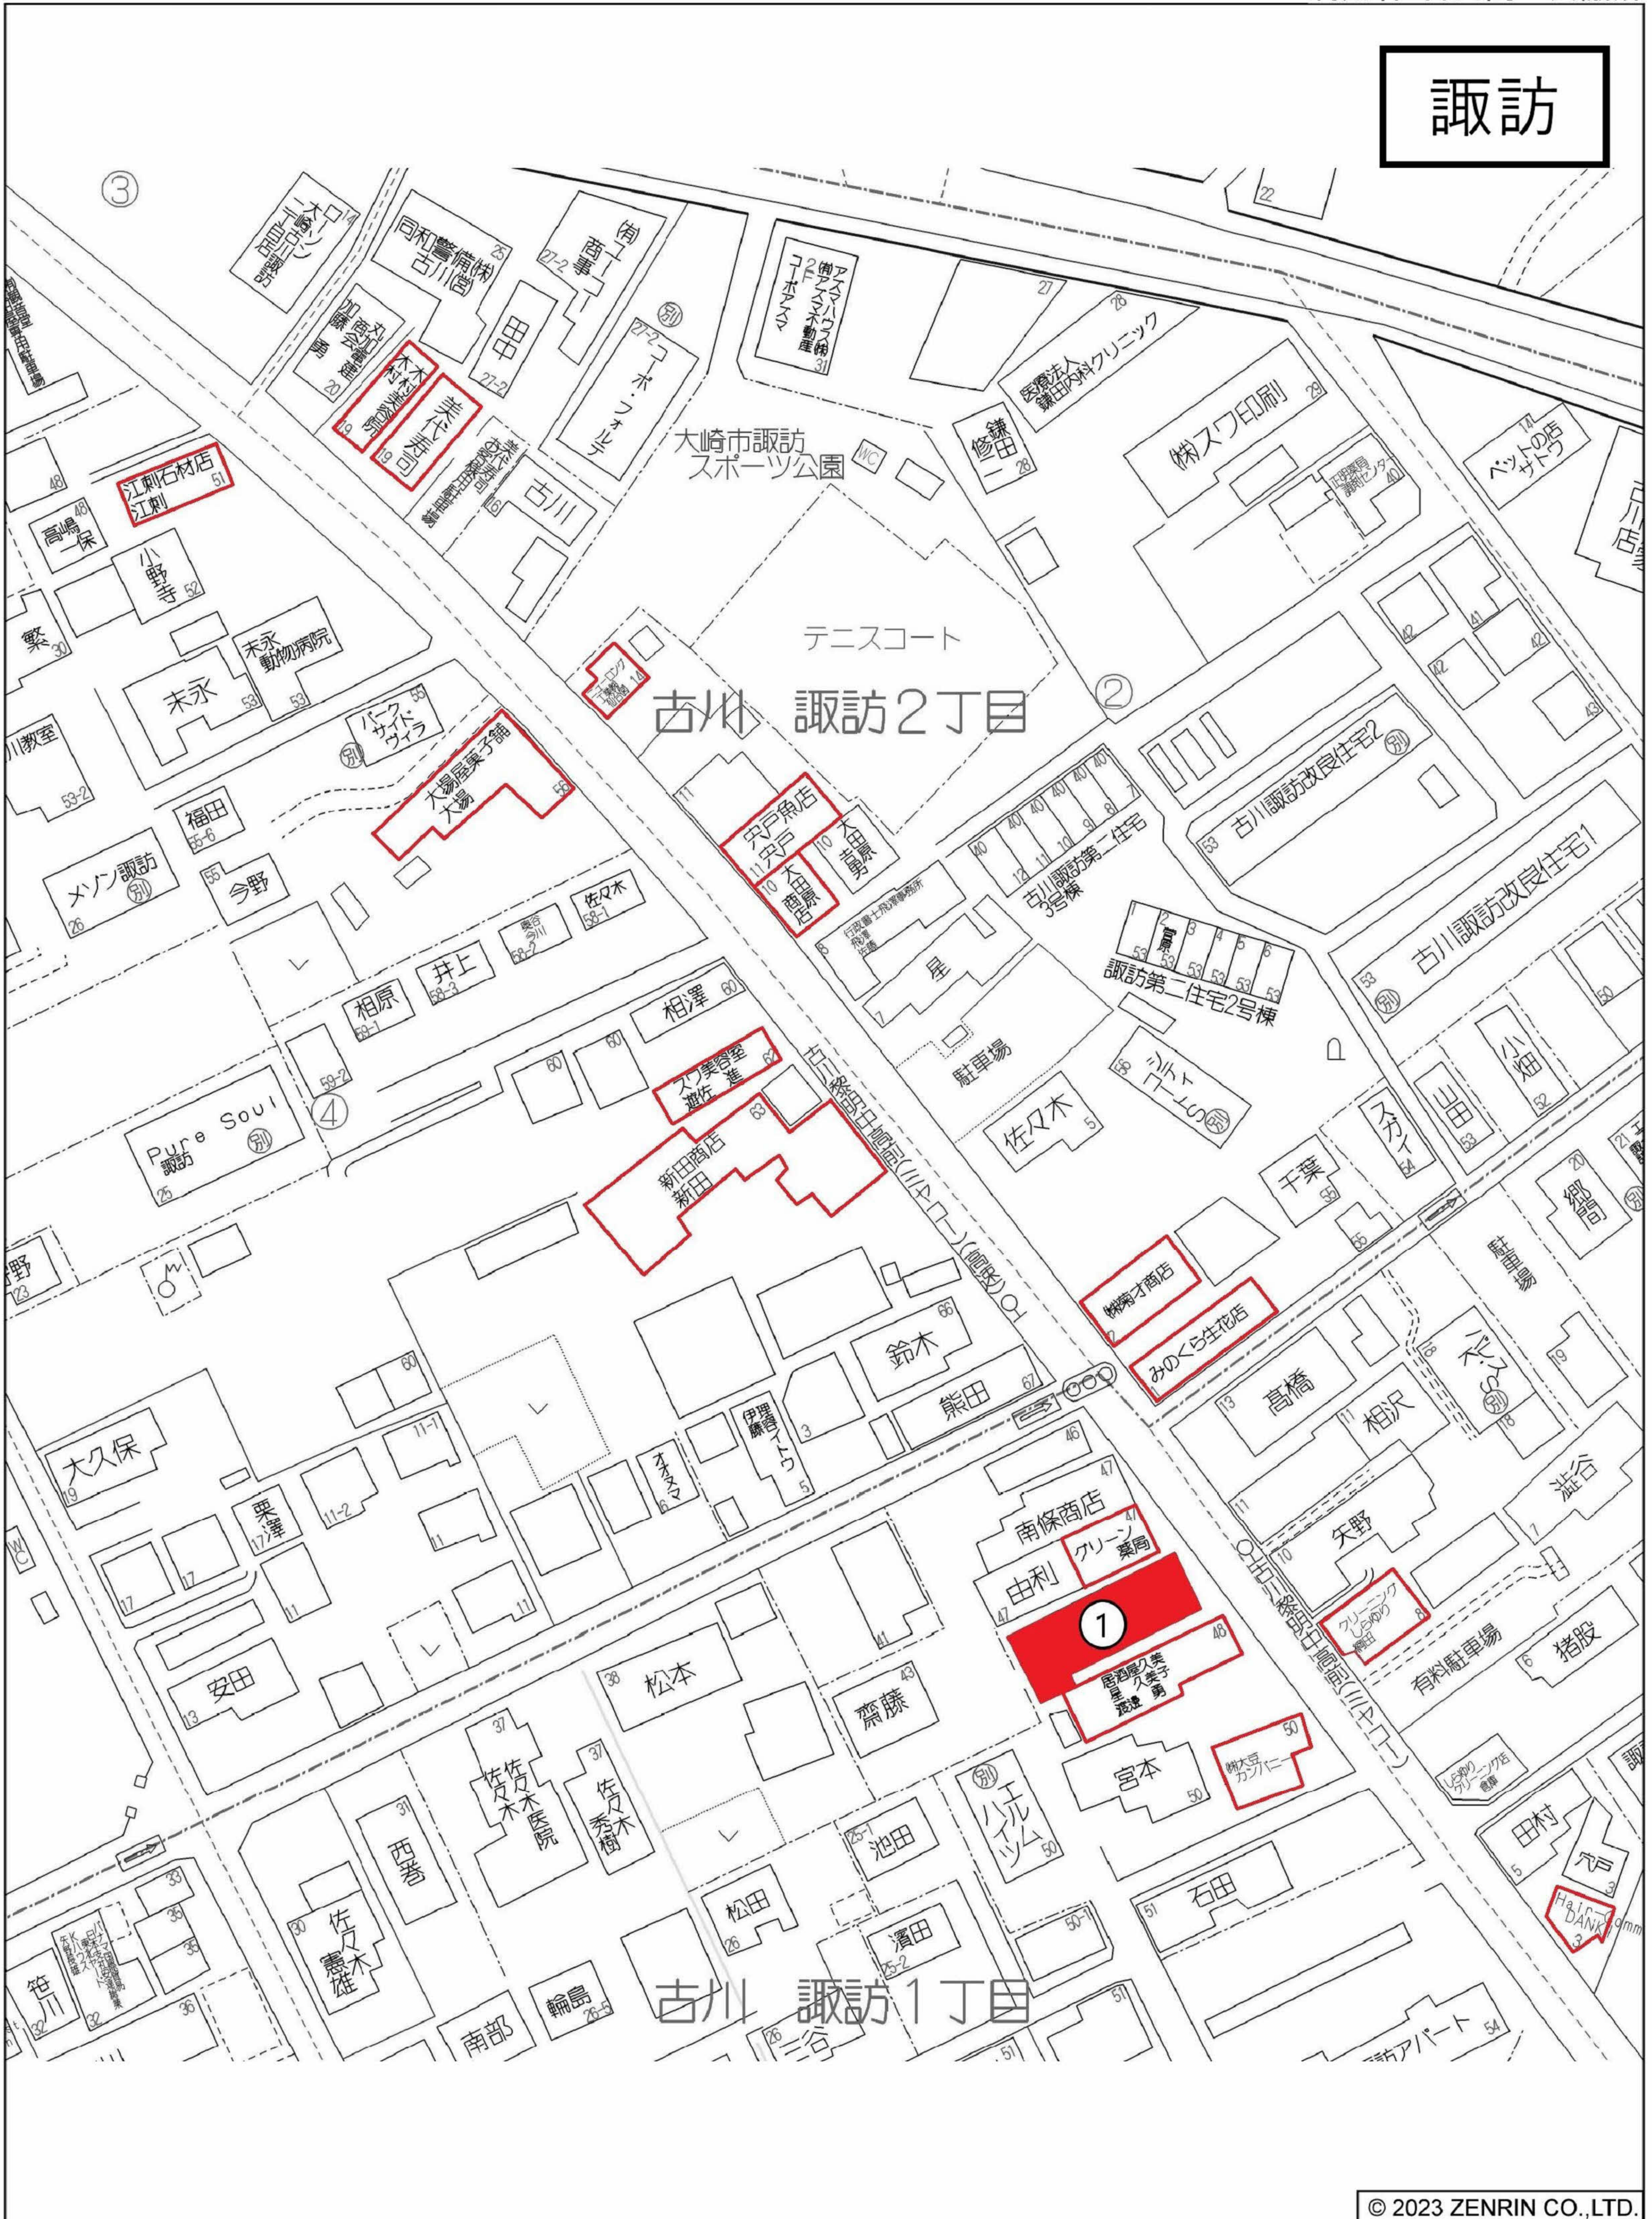

駅前

大崎市古川 三日町1丁目付近

諏訪

横町

川端

西古川