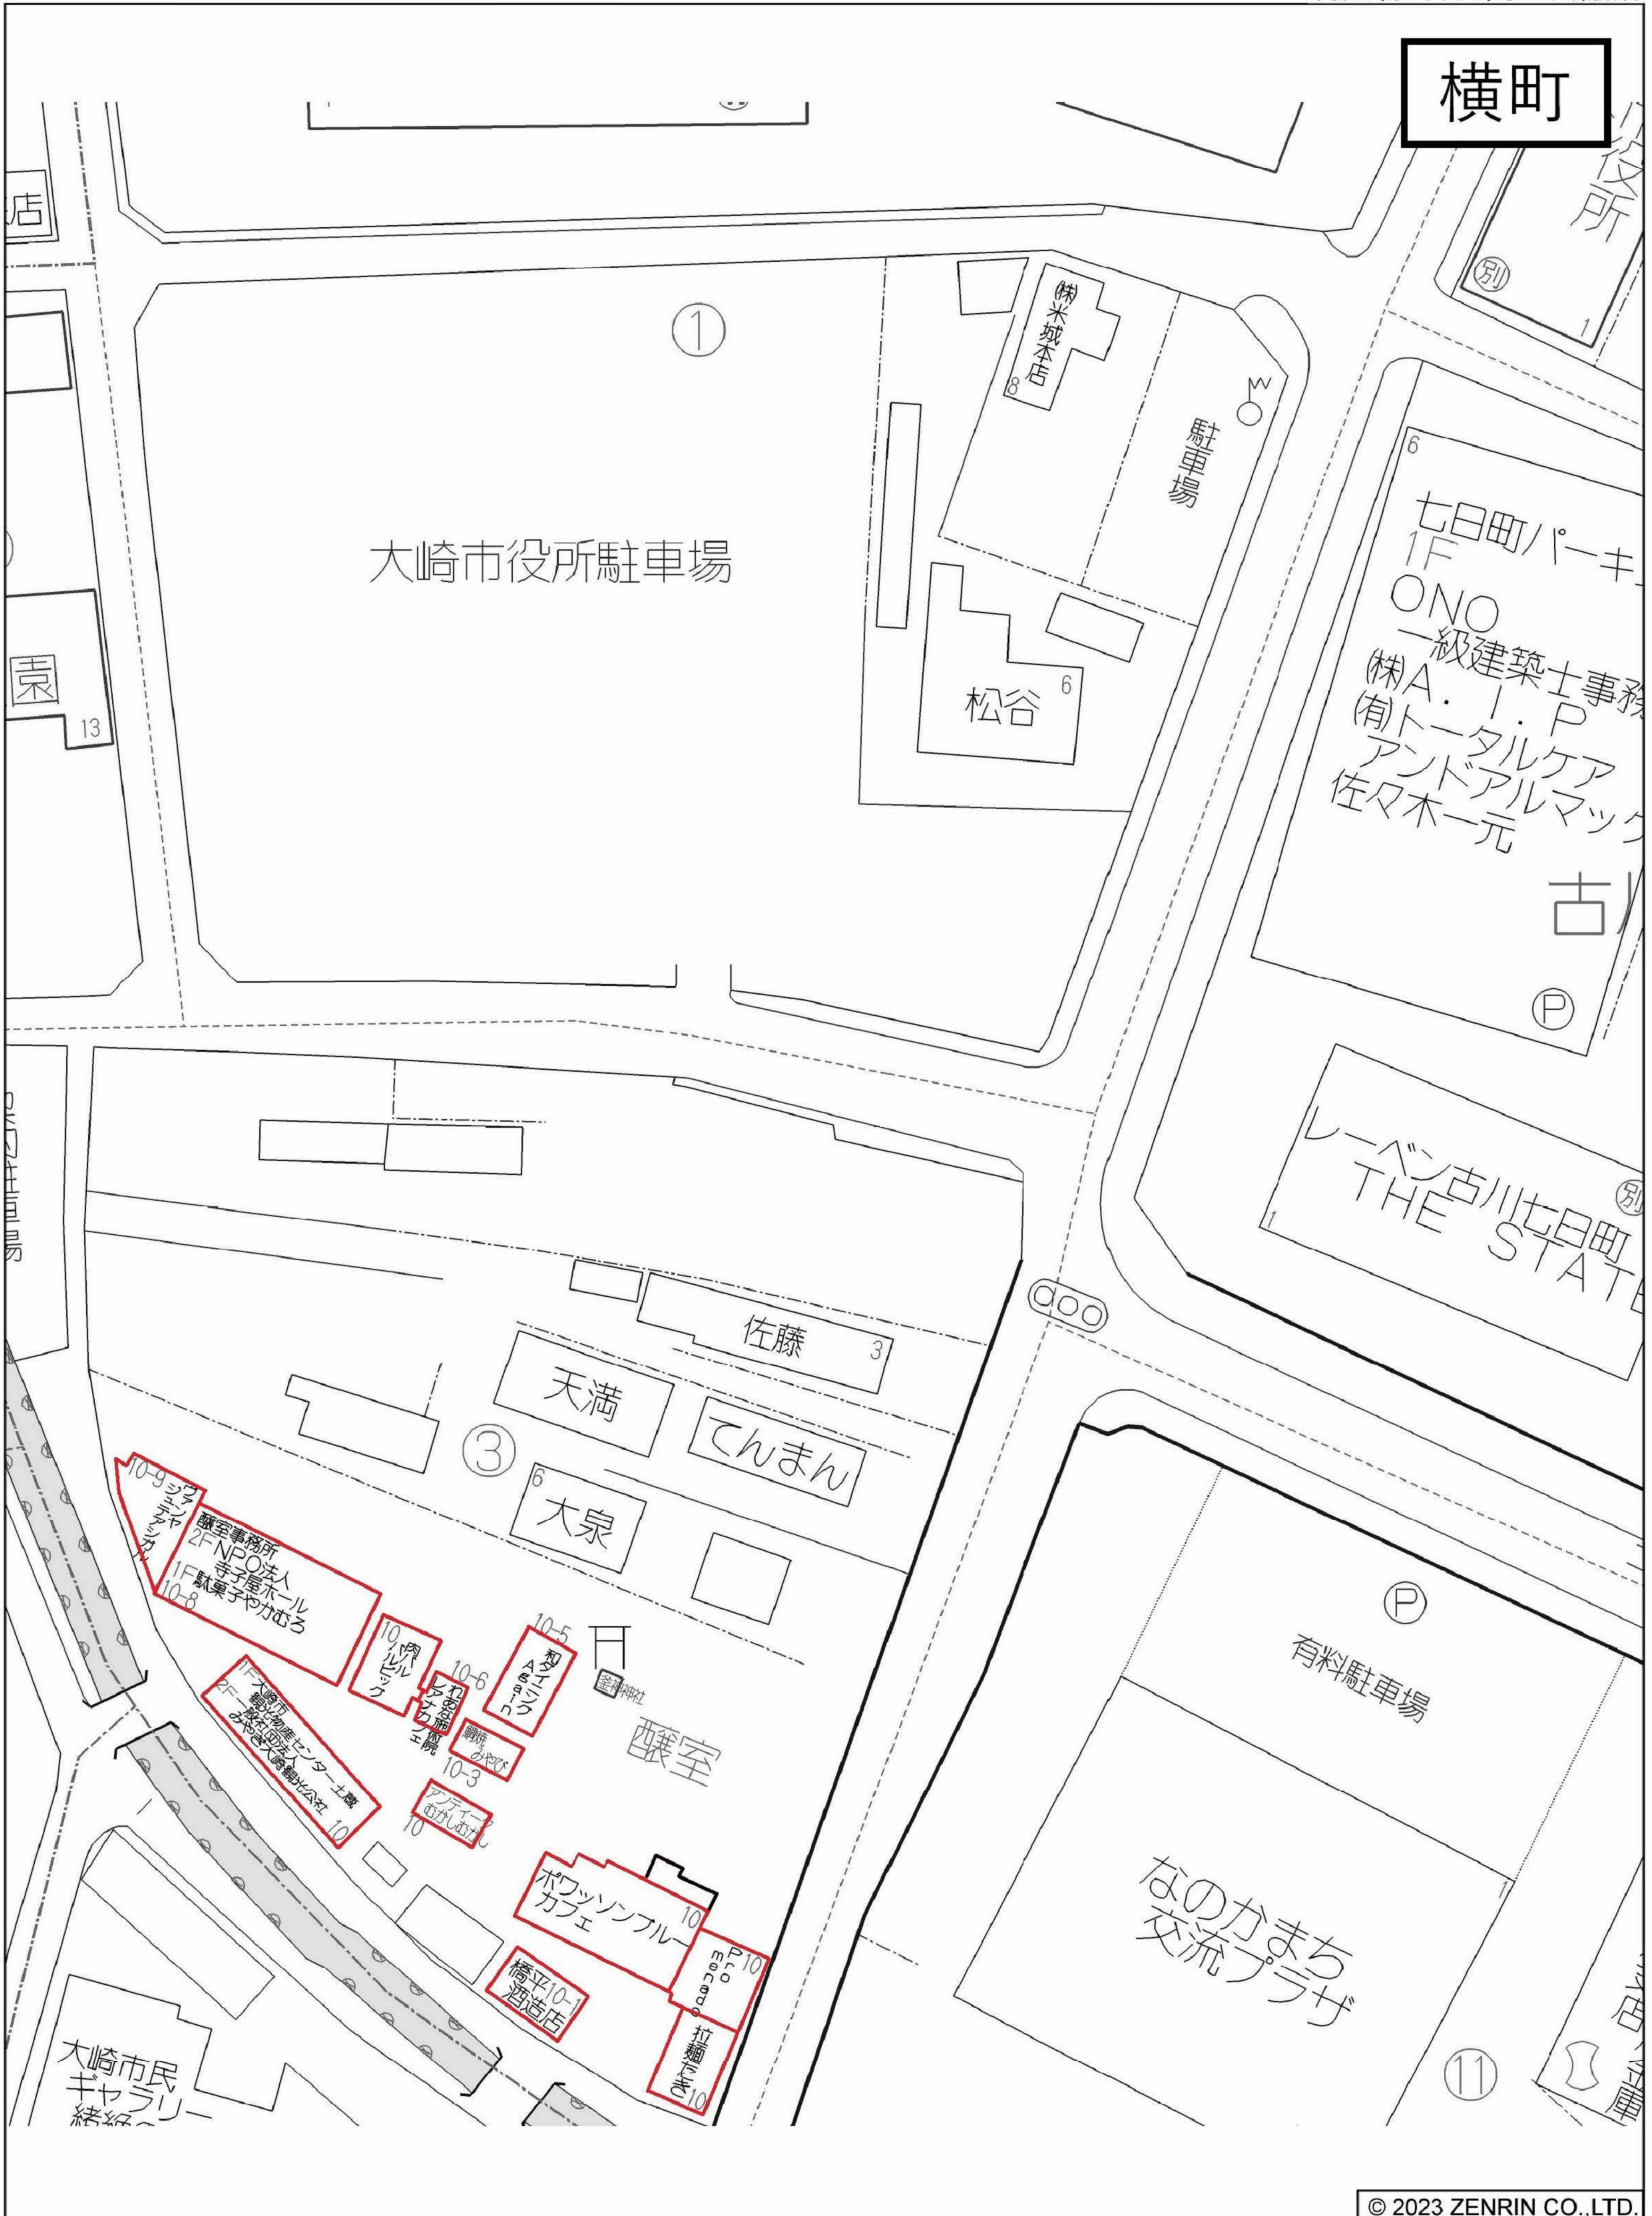

駅前

大崎市古川 三日町1丁目付近

諏訪

横町

川端

西古川