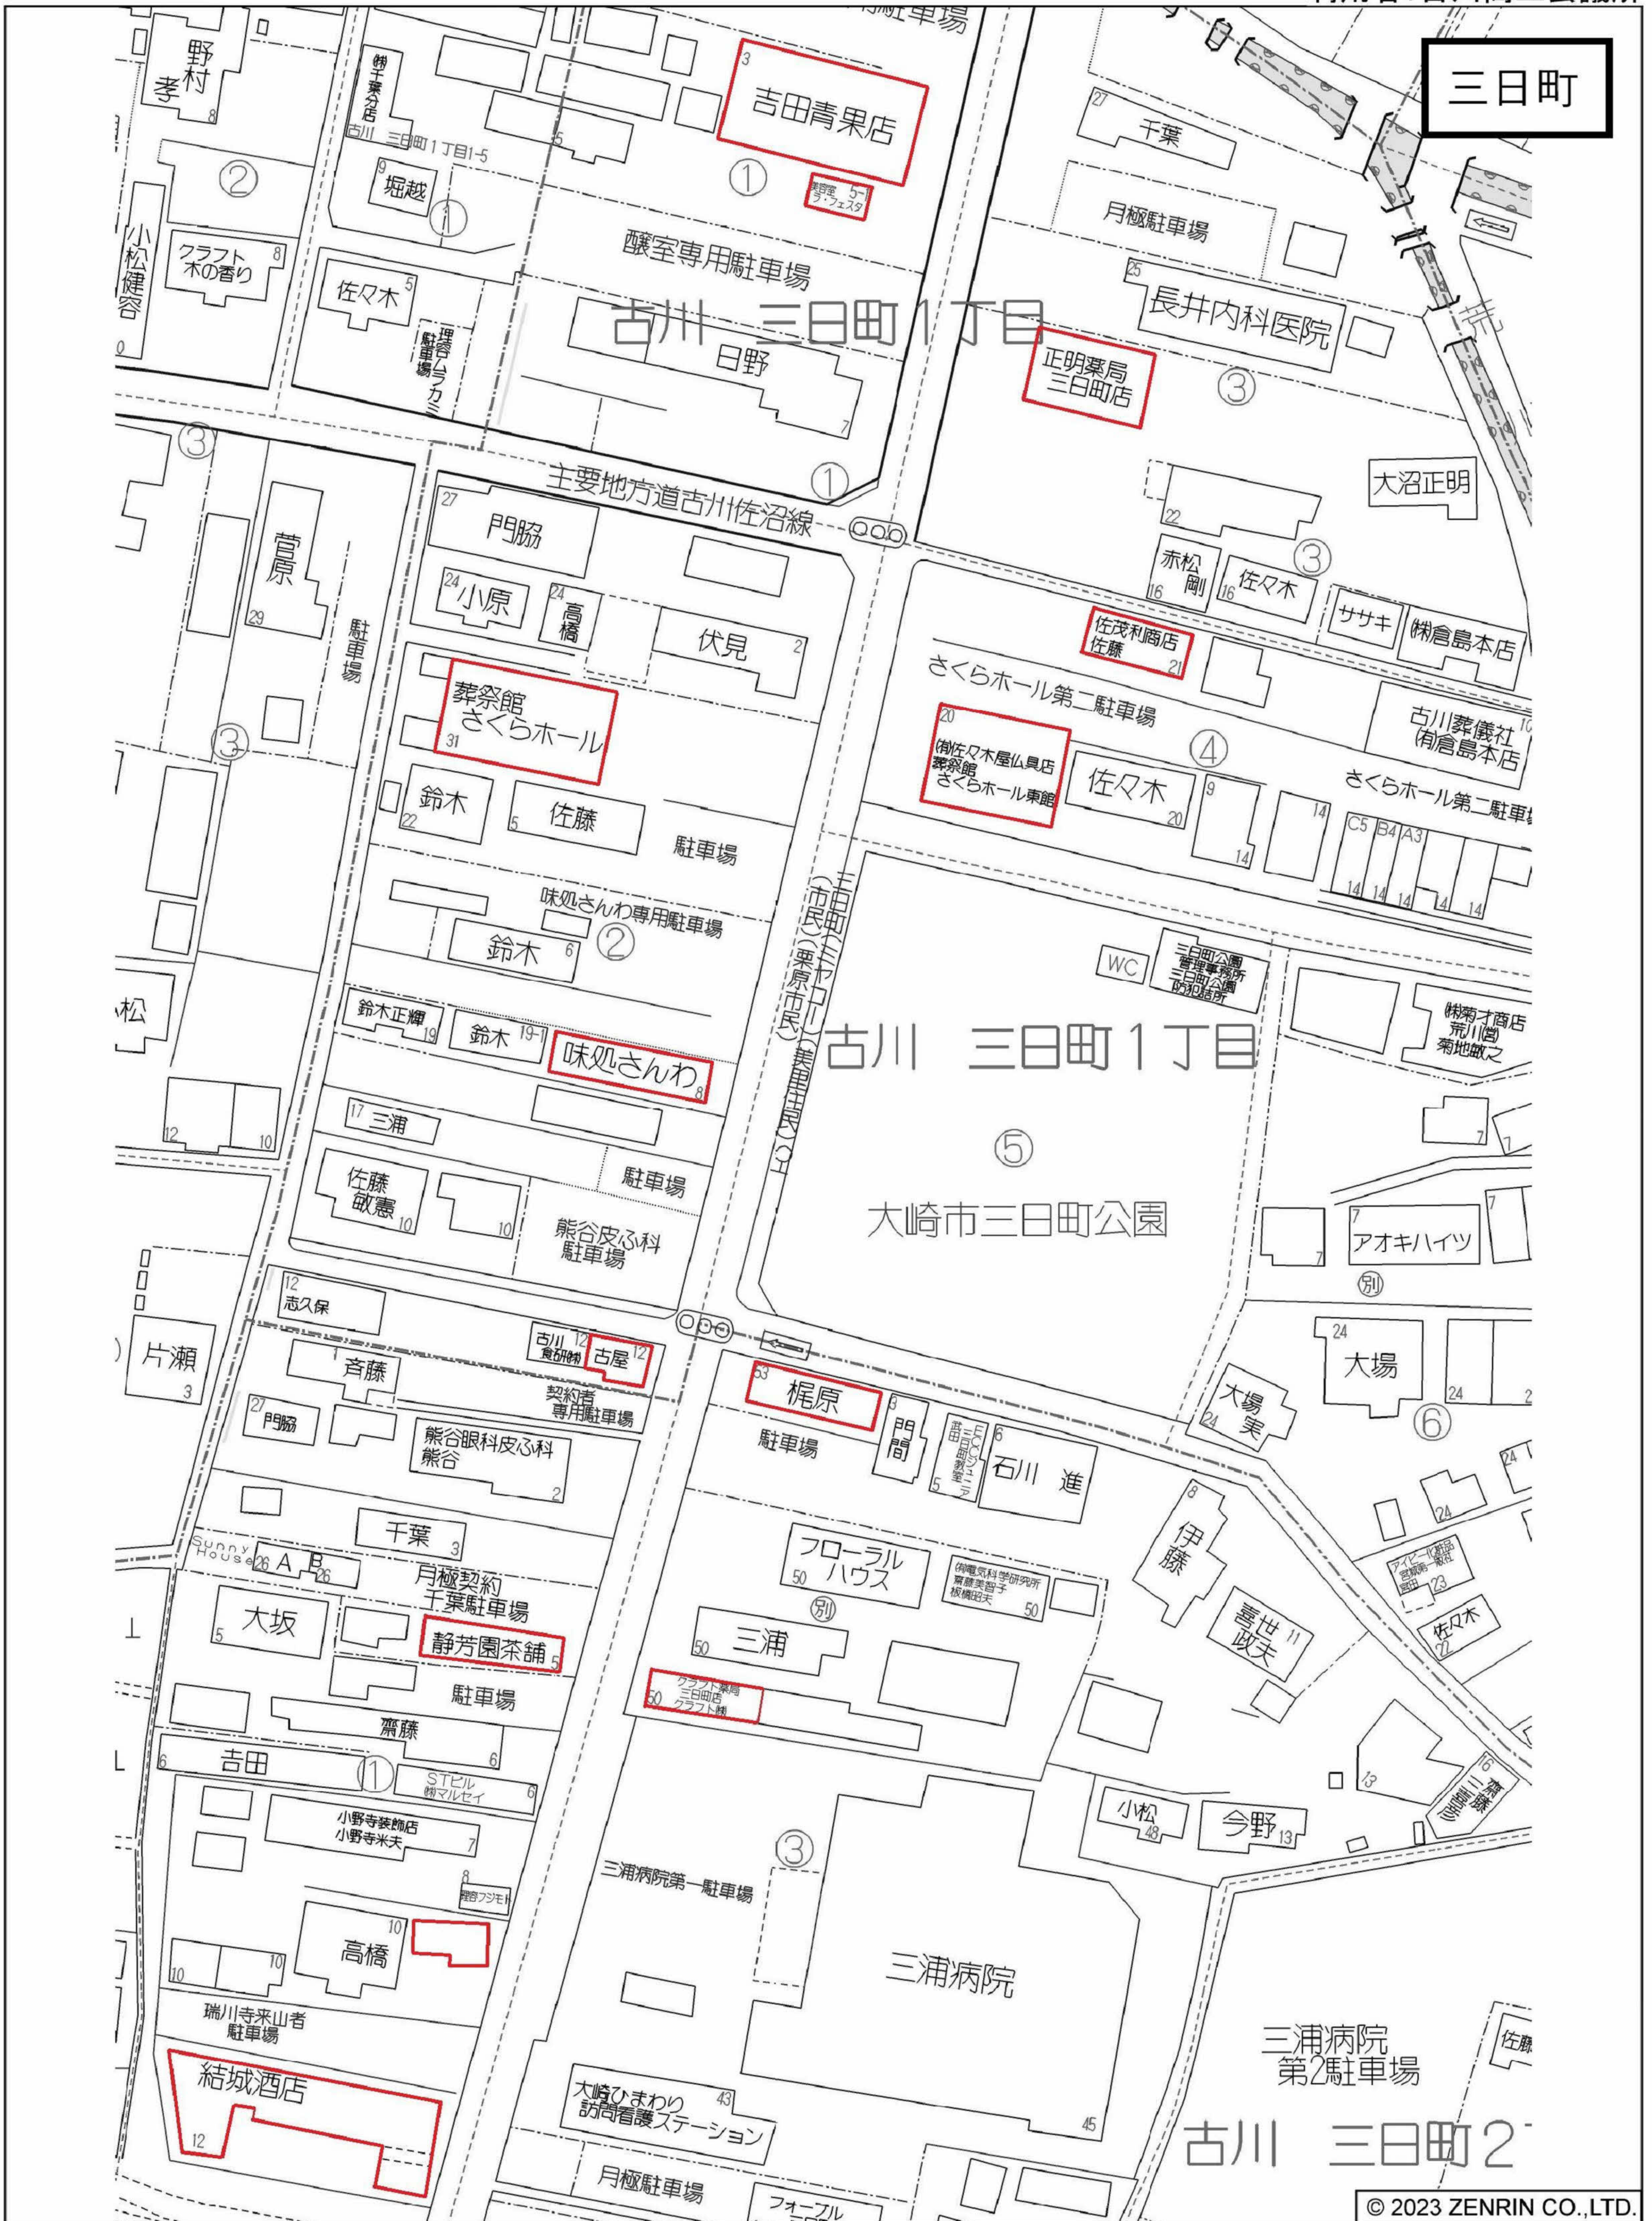

駅前

大崎市古川 三日町1丁目付近

諏訪

横町

川端

西古川