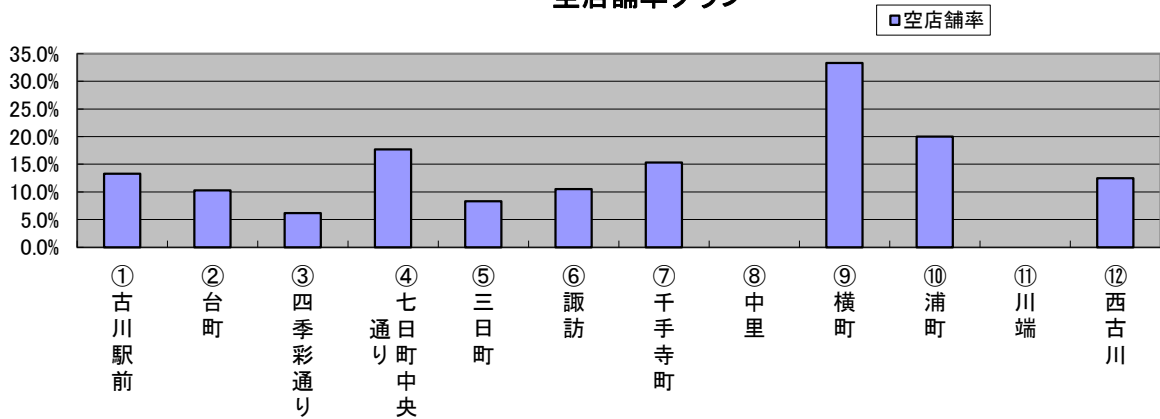

空店舗調査結果(平成30年3月)

調査時点 : 平成30年3月30日現在
 調査日 : 平成30年3月30日
 調査担当 : 古川商工会議所
 足利 文香(中小企業相談所)
 及川 智寛(中小企業相談所)
 対象商店街: 12(調査月3月・6月・9月・12月)
 空店舗率は小数点第二位以下切り捨てにより算出

商店街名	既存店舗数	空店舗数	空店舗率	前回調査結果	増減	備考
①古川駅前	45	6	13.3%	6	0	
②台町	58	6	10.3%	6	0	
③四季彩通り	16	1	6.2%	1	0	
④七日町中央通り	45	8	17.7%	8	0	
⑤三日町	12	1	8.3%	1	0	
⑥諏訪	19	2	10.5%	2	0	
⑦千手寺町	13	2	15.3%	2	0	
⑧中里	9	0	0.0%	0	0	
⑨横町	24	8	33.3%	6	2	
⑩浦町	10	2	20.0%	2	0	
⑪川端	8	0	0.0%	0	0	
⑫西古川	8	1	12.5%	1	0	
合計	267	37	13.8%	35	2	

(平均)

空店舗率グラフ

<移動状況>	空き店舗		既存店舗			
	増加(+)	減少(-)	新築(+)	新規(+)	解体(-)	除外(-)
駅前	・3月「早稲田教育ゼミナール」閉店	・3月旧「ViOLA」に「HAIR & MAKE galette!」がOPEN				
台町		・3月旧「ブッベ」に「緑グリーンシステムコーポレーション」が転入(事業所の為既存店舗の対象外)				・3月旧「ブッベ」に「緑グリーンシステムコーポレーション」が転入(事業所の為既存店舗の対象外)
七日町	・旧「ときわ園茶舗」貸店舗希望のため空き店舗対象	・旧「くすりの清水」レオパレス建設のため解体	・2月14日 ローソン古川十日町店がオープン	・旧「ときわ園茶舗」貸店舗希望のため既存店舗対象	・旧「くすりの清水」レオパレス建設のため解体	
三日町					・3月 佐茂利商店解体	
横町	・12月末「たまゆら」廃業 ・3月11日「笑食楽福ろう」移転					